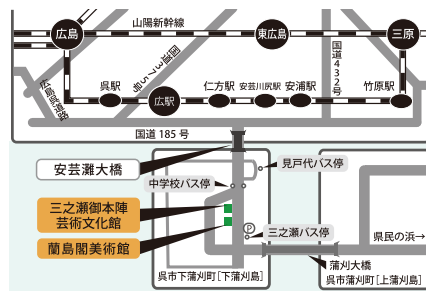

〒737-0301 広島県呉市下蒲刈町三之瀬311
[TEL] 0823-70-8088 [FAX] 0823-70-8044

交通のご案内

呉市内から電車、バス利用の場合

JR呉線で広駅または仁方駅で下車。駅前最寄りバス停留所より瀬戸内産交運行のバスに乗車。下蒲刈町内「三之瀬」停留所下車。

広島市内から車で60分

呉市内より国道185号線を竹原方面へ。安芸灘大橋(有料)を渡ると最初の島が下蒲刈島です。下蒲刈市民センター前の無料駐車場をご利用できます。